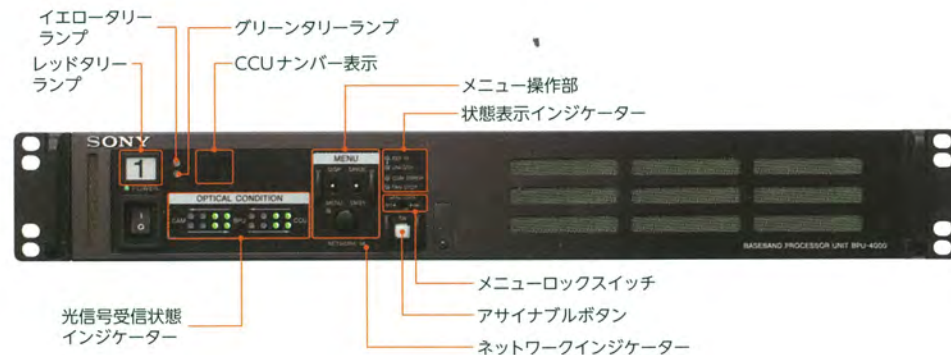

CA-4000

コネクターパネル

SKC-PB40 (別売) 装着時

内側/外側パネル

- INCOMボタン
- RET1ボタン
- フロントタリ
- ハンドル位置ロックレバー
- ハンドルスライドボタン
- CAMERA POWERスイッチ

- VF-A (ビューファインダー A) 端子
- VF-B (ビューファインダー B) 端子
- USB 端子
- PROMPTER1 端子
- PROMPTER2/MONITOR 端子
- SDI-MONI 端子
- BPU 端子 (光電気マルチコネクター)

BPU-4000

前面

- イエロータリランプ
- グリーンタリランプ
- レッドタリランプ
- CCU ナンバー表示
- メニュー操作部
- 状態表示インジケータ
- メニューロックスイッチ
- アサインボタン
- ネットワークインジケータ
- 光信号受信状態インジケータ

背面

- REFERENCE IN/OUT 端子*
- SDI1、SDI2 (リターンビデオ入力) 端子*
- CCU 端子 (光ファイバーコネクター)
- REMOTE 端子*
- LAN 端子
- CAMERA 端子 (光ファイバーコネクター)
- HD SDI OUTPUT 端子 (SLOT4)
- 3G/HD SDI OUTPUT 端子 (SLOT1)
- 3G/HD SDI OUTPUT 端子 (SLOT3)
- 3G/HD SDI OUTPUT 端子 (SLOT2)

*エクステンションモード時のみ有効