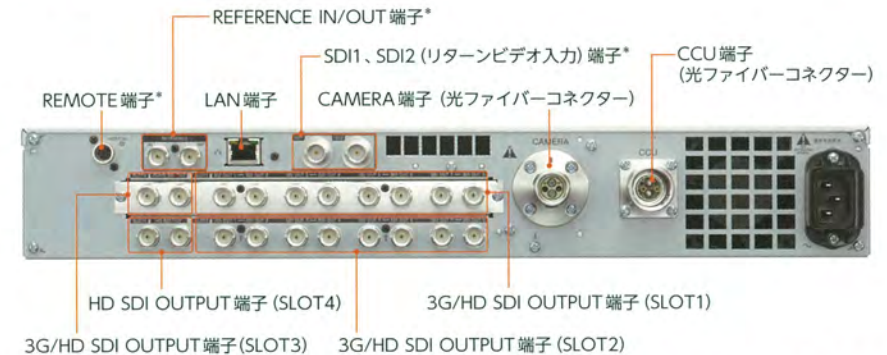

CA-4000

コネクターパネル

SKC-PB40 (別売) 装着時

内側/外側パネル

- INCOMボタン
- RET1ボタン
- フロントタリ
- ハンドル位置ロックレバー
- ハンドルスライドボタン
- CAMERA POWERスイッチ

- VF-A (ビューファインダー A) 端子
- VF-B (ビューファインダー B) 端子
- USB 端子
- PROMPTER1 端子
- PROMPTER2/MONITOR 端子
- SDI-MONI 端子
- BPU 端子 (光電気マルチコネクター)

BPU-4000

前面

- イエロータリランプ
- グリーンタリランプ
- レッドタリランプ
- CCU ナンバー表示
- メニュー操作部
- 状態表示インジケータ
- メニューロックスイッチ
- アサインボタン
- ネットワークインジケータ
- 光信号受信状態インジケータ

背面

- REFERENCE IN/OUT 端子*
- SDI1、SDI2 (リターンビデオ入力) 端子*
- CCU 端子 (光ファイバーコネクター)
- REMOTE 端子*
- LAN 端子
- CAMERA 端子 (光ファイバーコネクター)
- HD SDI OUTPUT 端子 (SLOT4)
- 3G/HD SDI OUTPUT 端子 (SLOT1)
- 3G/HD SDI OUTPUT 端子 (SLOT3)
- 3G/HD SDI OUTPUT 端子 (SLOT2)