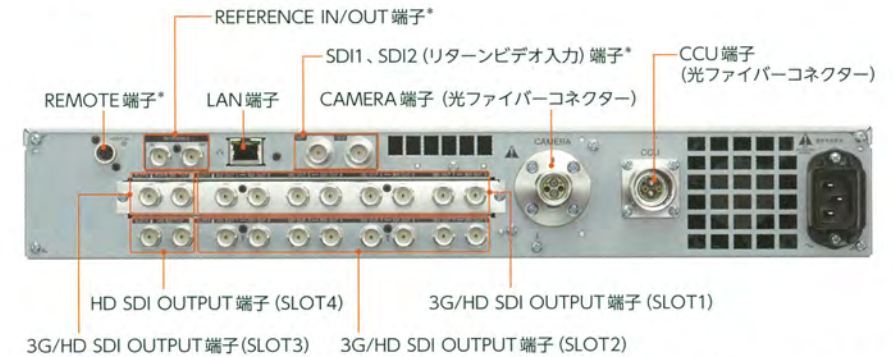

CA-4000

コネクターパネル

SKC-PB40 (別売) 装着時

内側/外側パネル

BPU-4000

前面

背面

*エクステンションモード時のみ有効