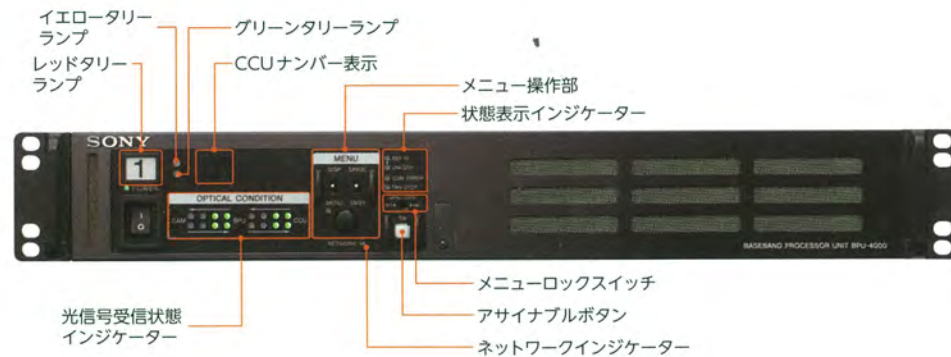

CA-4000

コネクターパネル

SKC-PB40 (別売) 装着時

内側/外側パネル

BPU-4000

前面

背面

*エクステンションモード時のみ有効